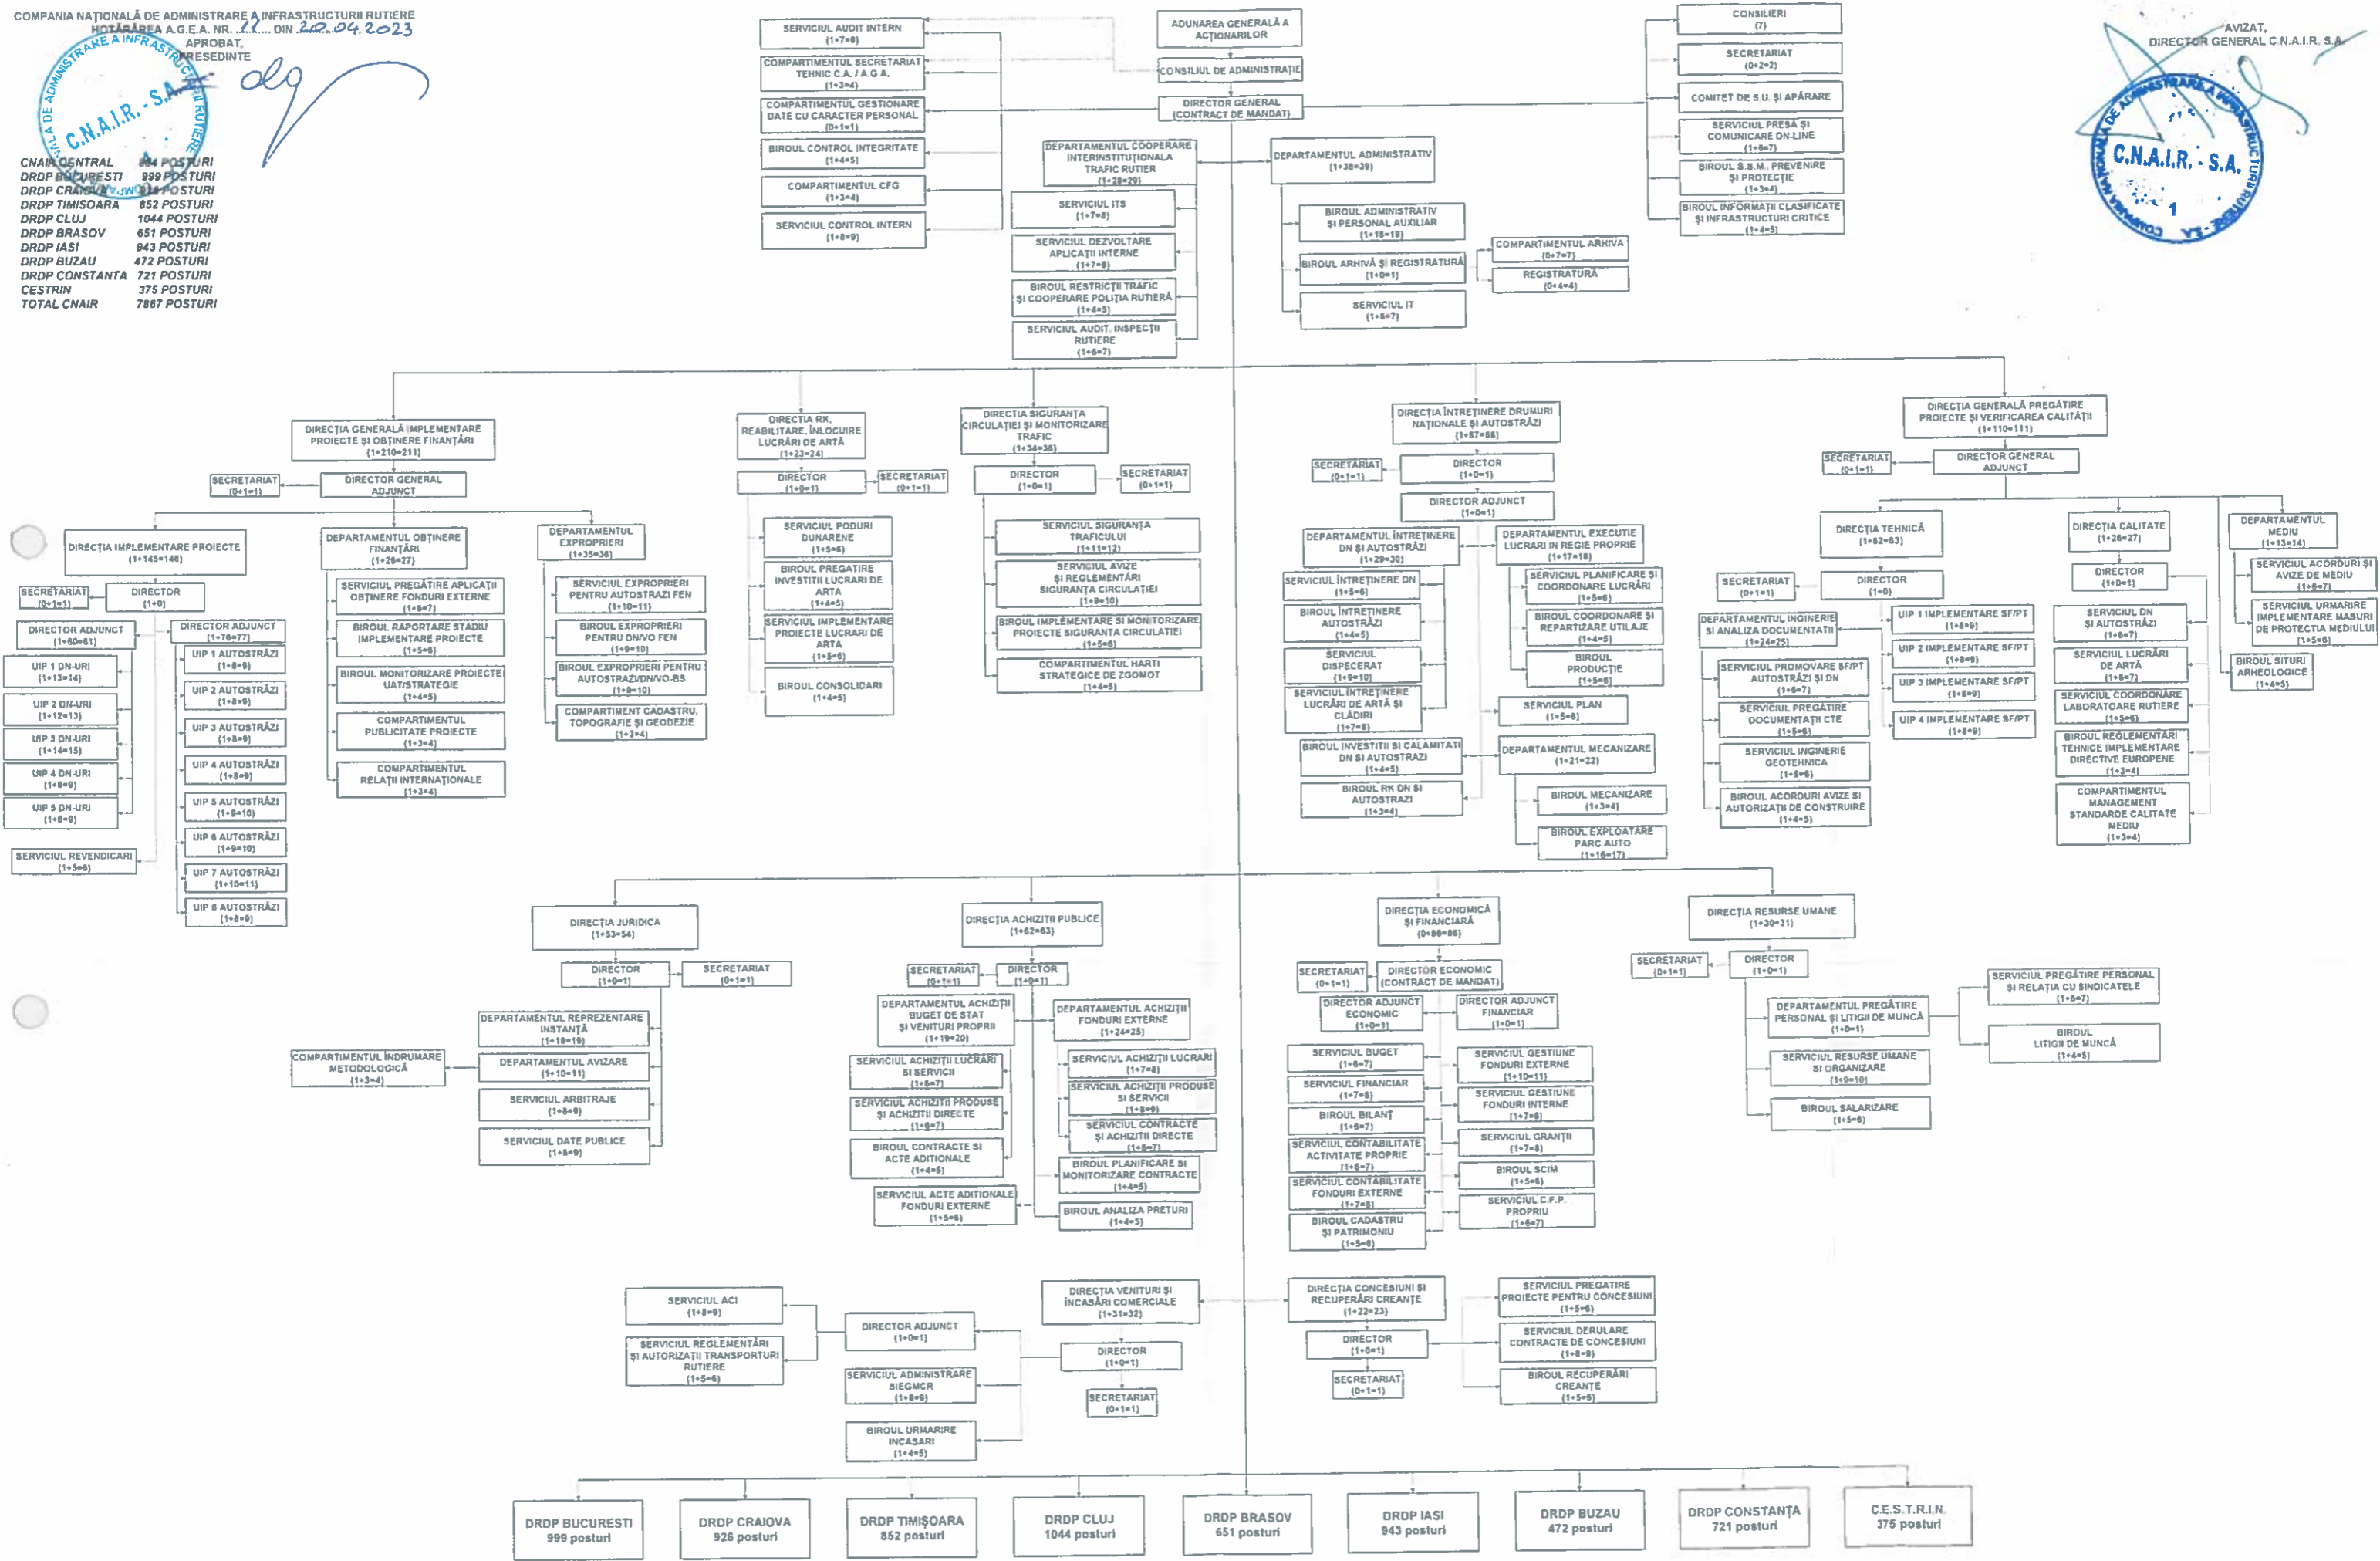

- CNAIR CENTRAL 884 POSTURI
- DRDP BUCUREȘTI 999 POSTURI
- DRDP CRAIOVA 926 POSTURI
- DRDP TIMIȘOARA 852 POSTURI
- DRDP CLUJ 1044 POSTURI
- DRDP BRASOV 651 POSTURI
- DRDP IASI 943 POSTURI
- DRDP BUZAU 472 POSTURI
- DRDP CONSTANȚA 721 POSTURI
- CESTRIN 375 POSTURI
- TOTAL CNAIR 7867 POSTURI

- DRDP BUCUREȘTI 999 posturi
- DRDP CRAIOVA 926 posturi
- DRDP TIMIȘOARA 852 posturi
- DRDP CLUJ 1044 posturi
- DRDP BRASOV 651 posturi
- DRDP IASI 943 posturi
- DRDP BUZAU 472 posturi
- DRDP CONSTANȚA 721 posturi
- C.E.S.T.R.I.N. 375 posturi