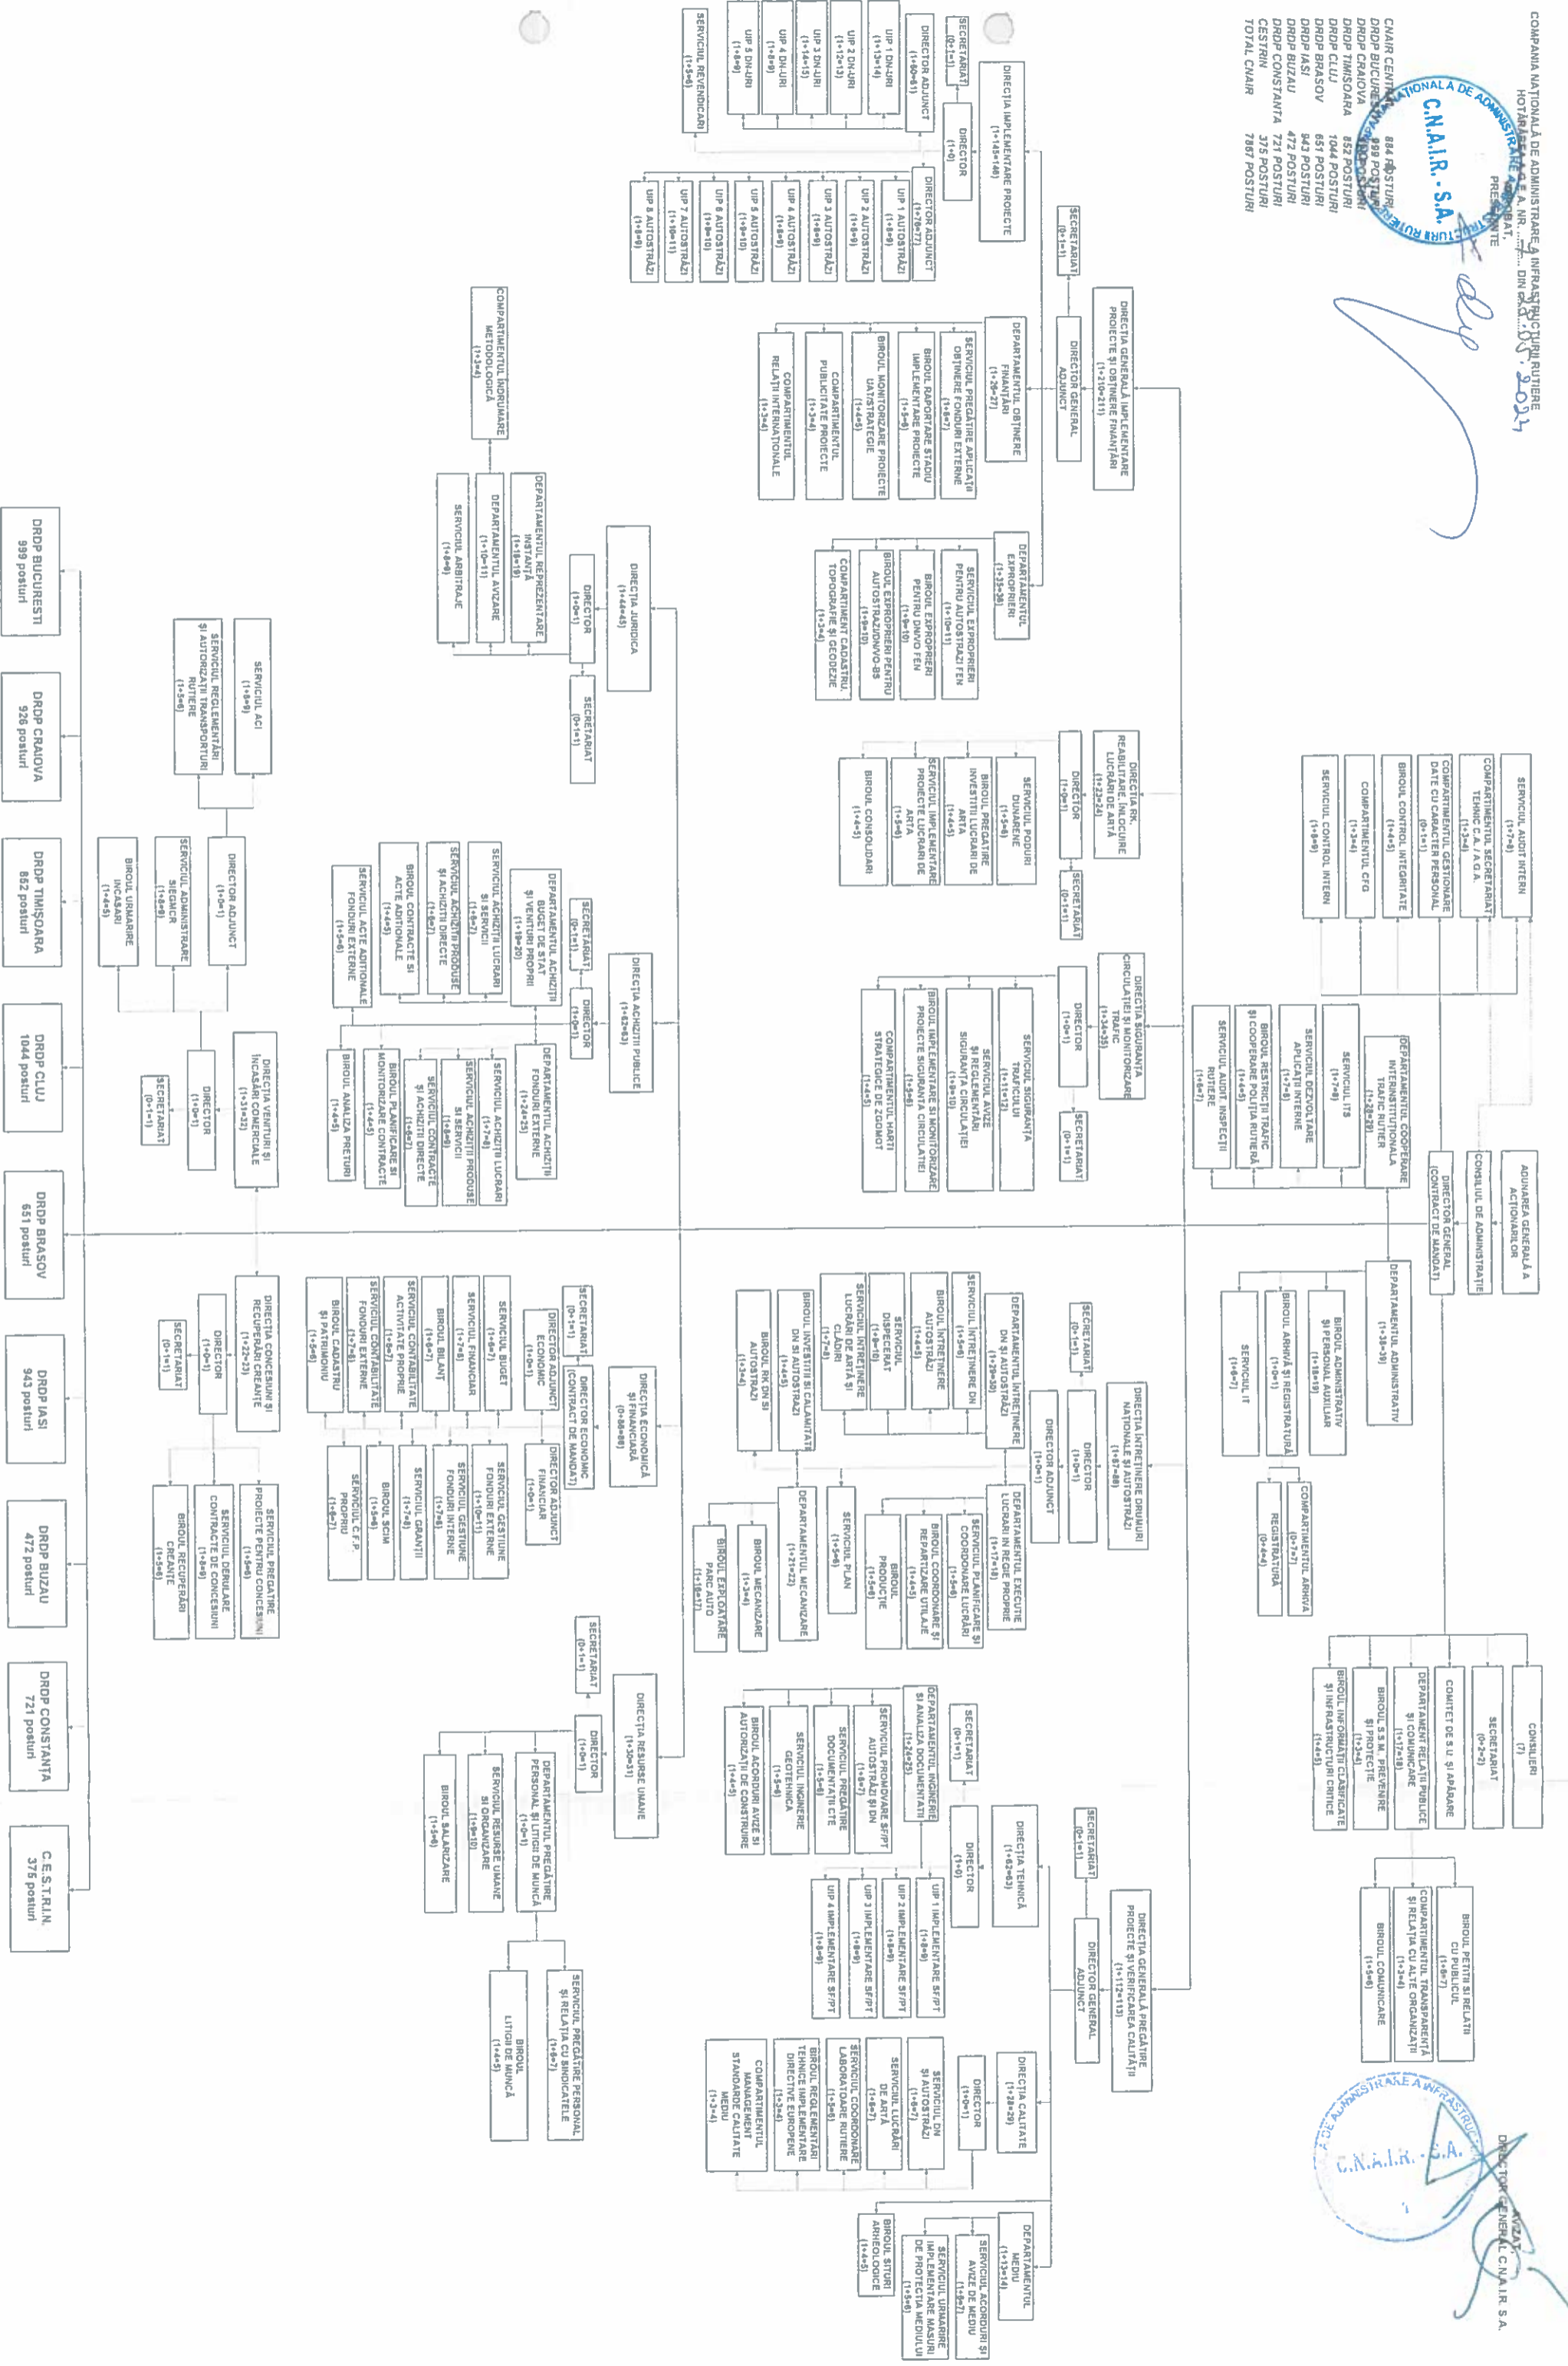

C.N.A.I.R. S.A.
884 POSTURI
DRDP BUCURESTI 899 POSTURI
DRDP CRAIOVA 852 POSTURI
DRDP TIMISOARA 1044 POSTURI
DRDP CLUJ 651 POSTURI
DRDP BRASOV 843 POSTURI
DRDP BUZAU 472 POSTURI
DRDP CONSTANTA 721 POSTURI
CESTRAN 375 POSTURI
TOTAL CNAIR 7887 POSTURI

[Signature]

- DRDP BUCURESTI 899 posturi
- DRDP CRAIOVA 852 posturi
- DRDP TIMISOARA 1044 posturi
- DRDP CLUJ 651 posturi
- DRDP BRASOV 843 posturi
- DRDP BUZAU 472 posturi
- DRDP CONSTANTA 721 posturi
- C.E.S.T.R.I.N. 375 posturi